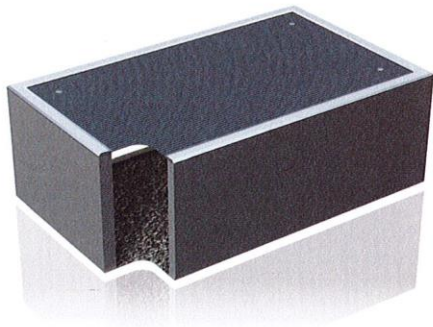

Spannrahmen ClipFix

Die ideale Lösung für Kunststoff-Fenster. Der Spannrahmen ClipFix wird einfach von innen in den Fensterrahmen gedrückt. Dank patentierter Schnapptechnik rastet er sofort ein. Die Profile der ClipFix-Modelle passen sich dem Design Ihres Fensters an und sind von innen wie aussen beinahe unsichtbar.

Spannrahmen Vario

Holz- und Metallfenster sind in unzähligen Varianten erhältlich. Diese verschiedenen Fenstertypen verlangen nach einem variablen Spannrahmen, der jede Herausforderung bewältigt. Der Rollix Spannrahmen Vario bietet eine saubere Lösung für jeden Fenstertyp.

Fensterrollo

Der flexible Insektenschutz für jedes Fenster. Wenn Sie das Insektennetz nicht benötigen, lassen Sie es mit einer einfachen Handbewegung im Rollokasten verschwinden. Was auch immer Sie vorhaben, mit dem Rollfix Fensterrollo sind Sie flexibel.

Die Rollfix Drehtür Max ist wie eine zweite Balkontür. Sie stossen die Tür sanft von innen mit der Hand oder dem Fuss auf und der Türflügel schwingt nach aussen. Dieses stabile Modell empfehlen wir für Durchgänge, die einer hohen Belastung ausgesetzt sind.